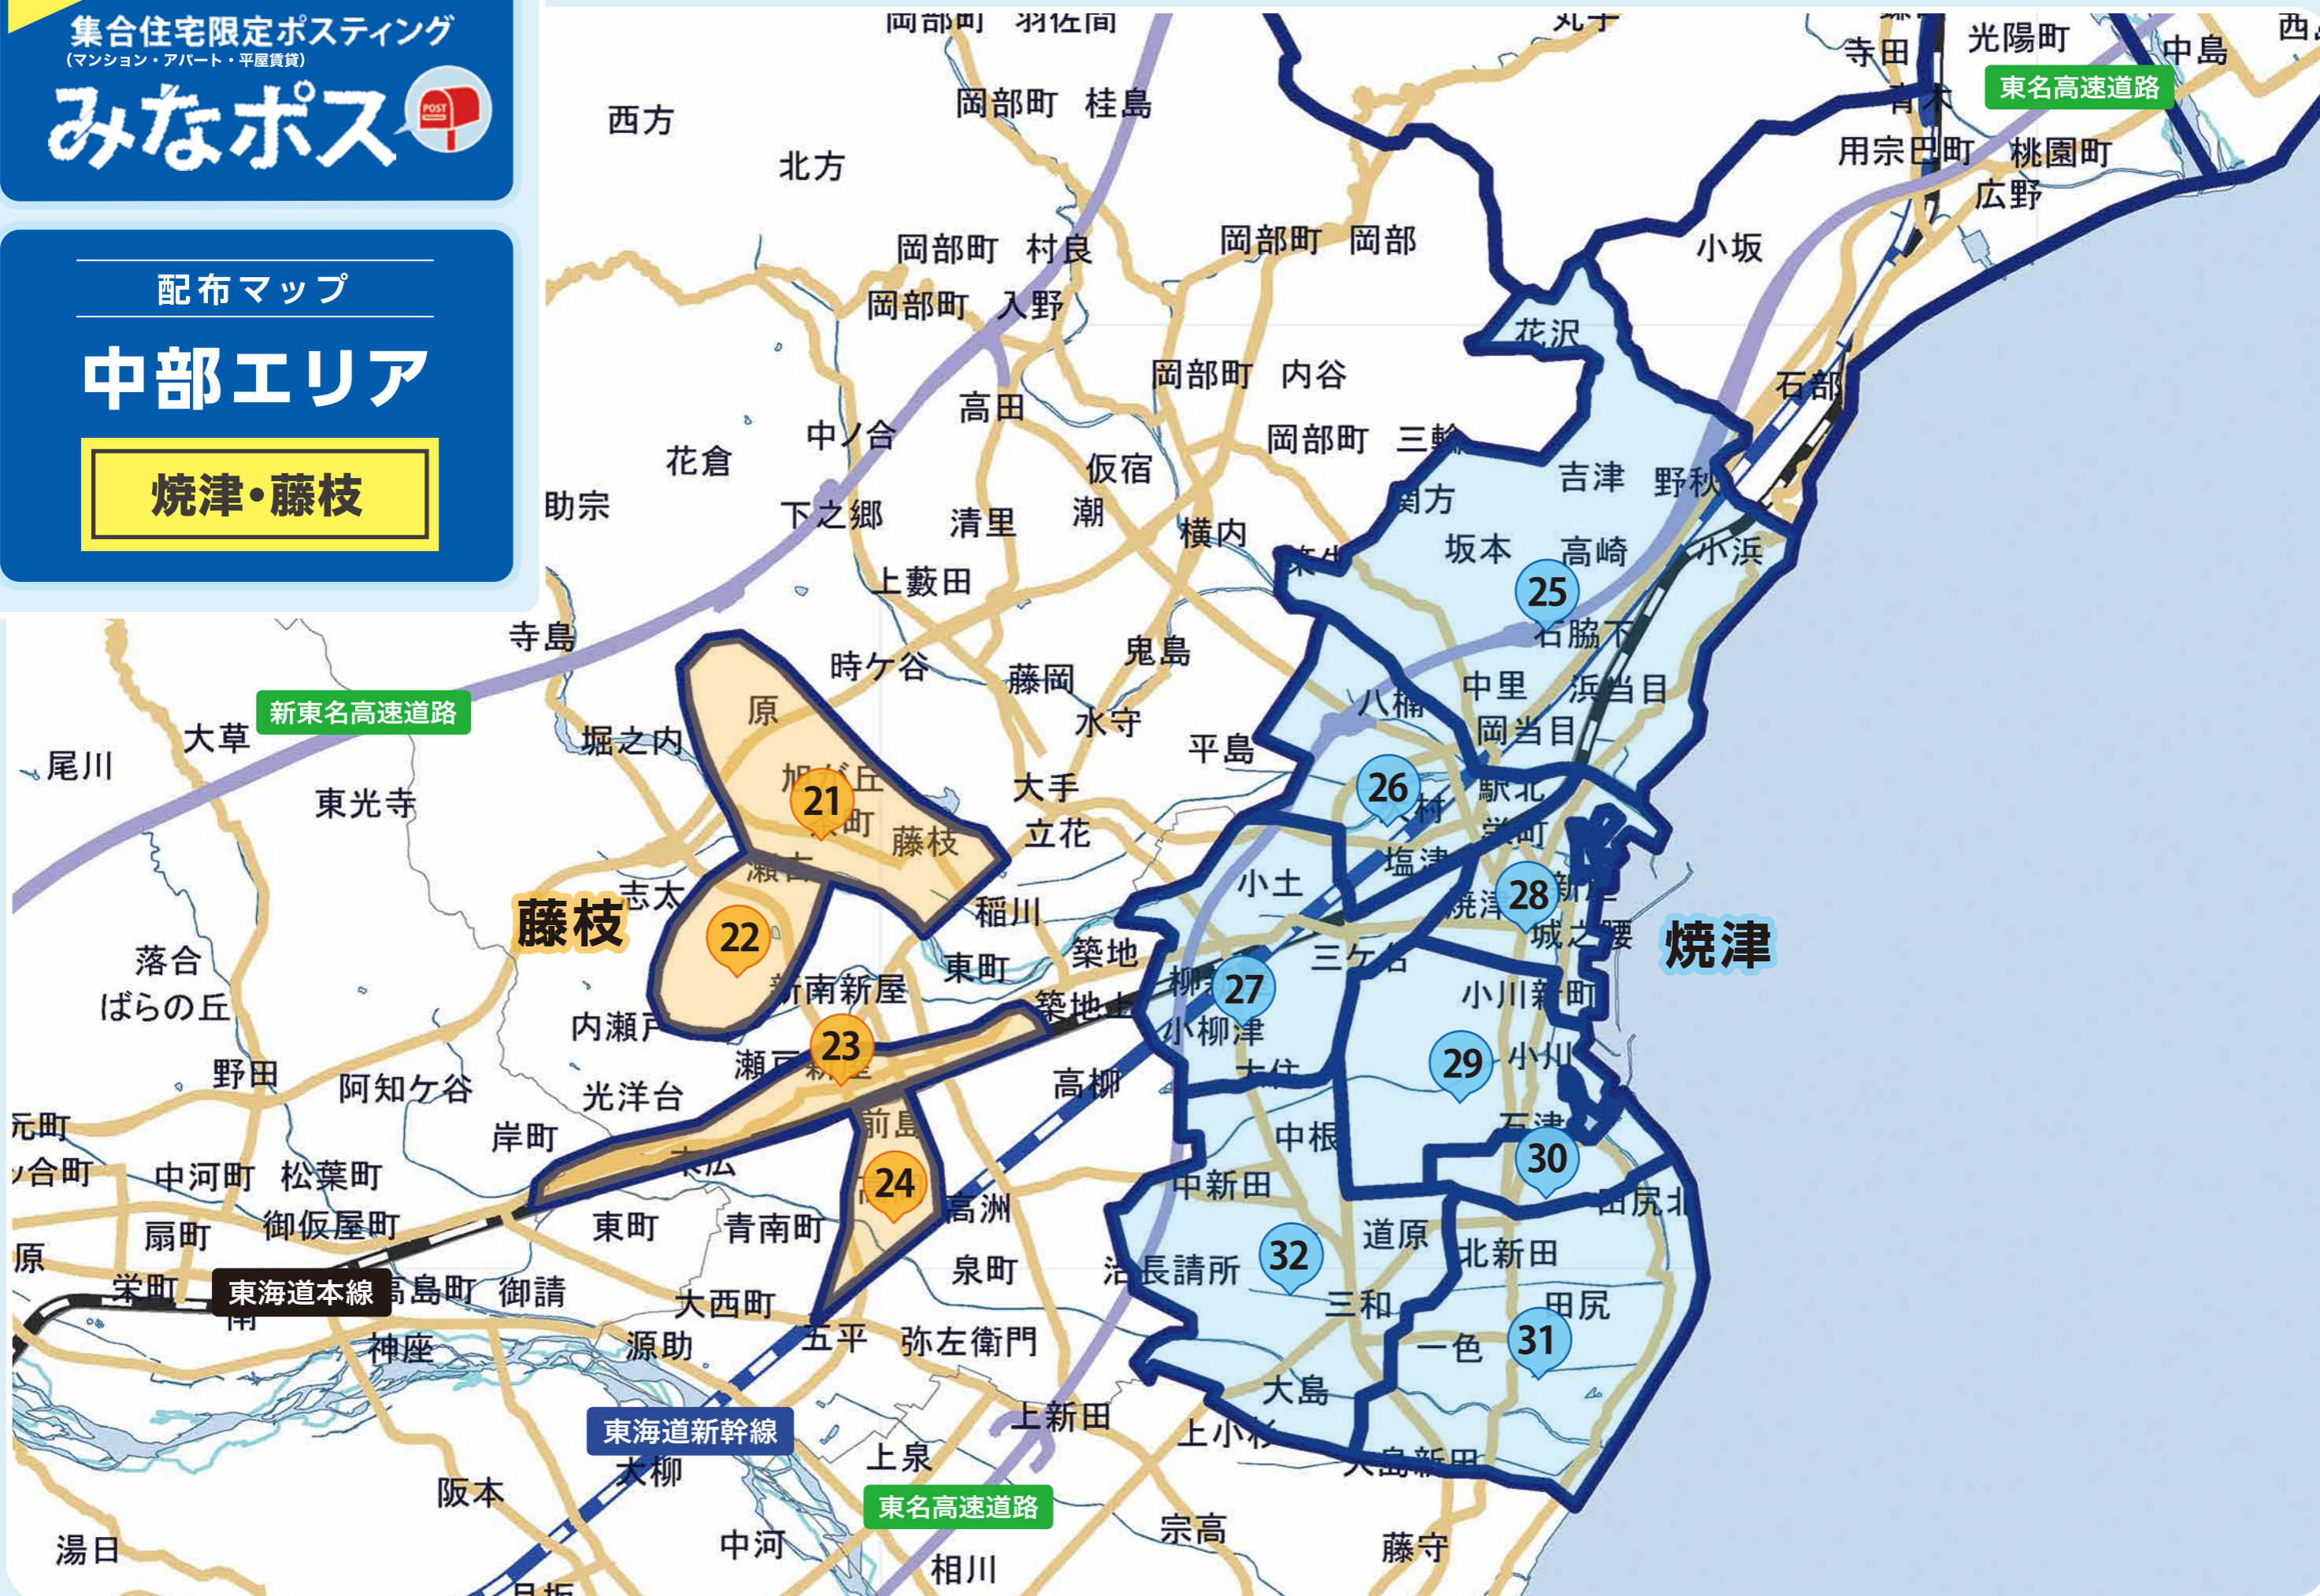

集合住宅限定ポスティング
(マンション・アパート・平屋賃貸)
みなポスト

配布マップ
中部エリア
静岡
「葵区・駿河区・清水区」

「配布可能部数」は、「集合住宅総世帯数」からポスティング禁止世帯数等を除いた約80～90%の配布率部数になります。

集合住宅限定ポスティング

(マンション・アパート・平屋賃貸)

みなポス

配布マップ

中部エリア

焼津・藤枝

「配布可能部数」は、「集合住宅総世帯数」からポスティング禁止世帯数等を除いた約80～90%の配布率部数になります。

配布マップ

中部エリア

焼津・藤枝